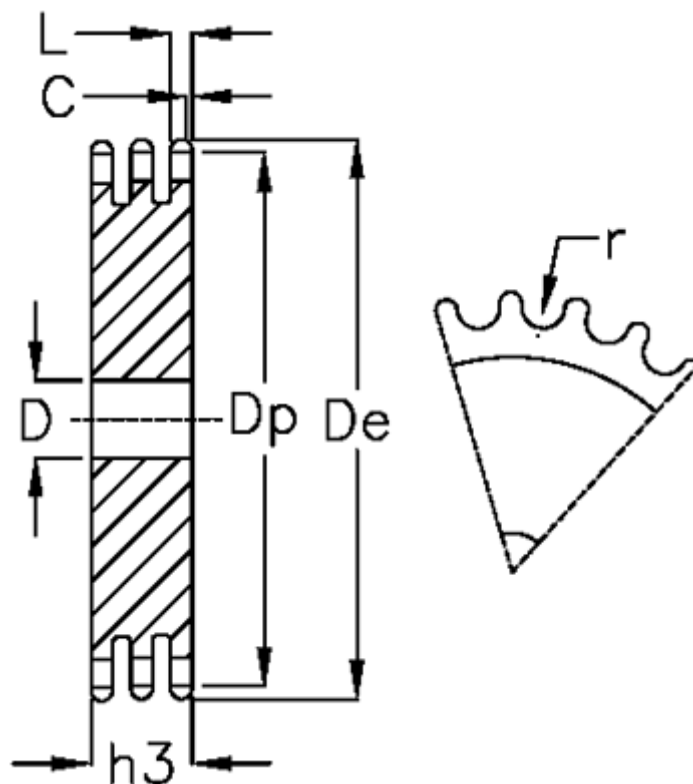

Varenummer: 616023005114  
 Beskrivelse: Pladehjul 08 B-3 Z=114 triplex

## Mål

Antal tænder	= 114	L = 7
C	= 1	r = 8.51
D	= 25	
De	= 466.9	
Dp	= 460.9	
For kædebetegnelse	= 08 B-3	
For kæde størrelse	= 1/2 x 5/16	
h3	= 34.9	